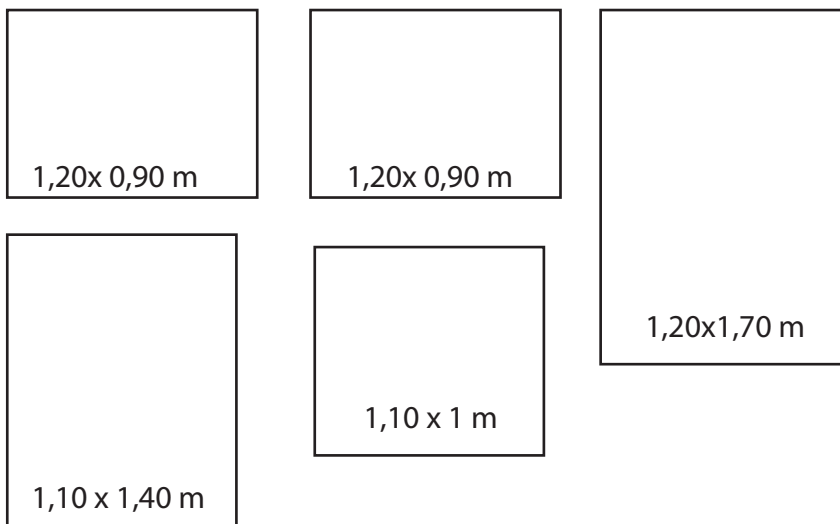

Especificaciones espacio expositivo Eureka

Tablón

Ventanas exterior

Pizarras

TV wall
13 monitores